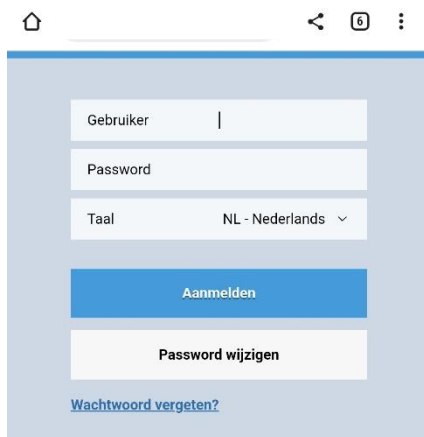

### iOS (Apple telefoon)

1. Open je webbrowser (safari)

2. Typ de volgende URL over:

<https://fiori.app.prezero.nl> of scan deze QR code

Je ziet nu het inlogscherm.

3. Druk op het vierkantje met pijltje

4. Druk op 'zet op beginscherm'

5. Pas de naam van de snelkoppeling aan en druk op 'voeg toe'

De snelkoppeling staat nu op je beginscherm

## Android (o.a. Samsung, Huawei, Xiaomi, OnePlus, Nokia, Motorola, OPPO)

1. Open je webbrowser (google chrome)

2. Typ de volgende URL over:

<https://fiori.app.prezero.nl> of scan deze QR code

Je ziet nu het inlogscherf.