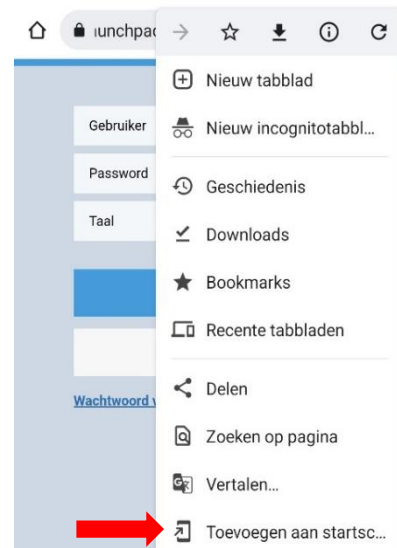

### iOS (Apple telefoon)

1. Open je webbrowser (safari)

2. Typ de volgende URL over:

<https://fiori.app.prezero.nl> of scan deze QR code

Je ziet nu het inlogscherm.

3. Druk op het vierkantje met pijltje

4. Druk op 'zet op beginscherm'

5. Pas de naam van de snelkoppeling aan en druk op 'voeg toe'

De snelkoppeling staat nu op je beginscherm

## Android (o.a. Samsung, Huawei, Xiaomi, OnePlus, Nokia, Motorola, OPPO)

1. Open je webbrowser (google chrome)

2. Typ de volgende URL over:

<https://fiori.app.prezero.nl> of scan deze QR code

Je ziet nu het inlogscherf.

3. Druk op de 3 puntjes

4. Druk op 'toevoegen aan startscherm'

5. Pas de naam van de snelkoppeling aan en druk op 'Toevoegen'

6. Druk op 'Toevoegen'

De snelkoppeling staat nu op je beginscherf