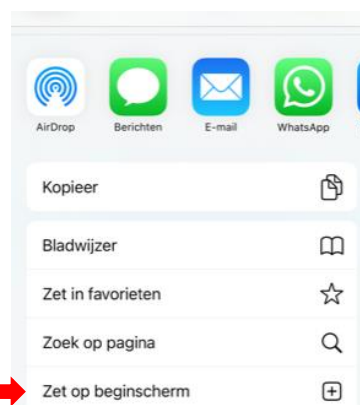

### iOS (Apple telefoon)

1. Open je webbrowser (safari)

2. Typ de volgende URL over:

<https://fiori.app.prezero.nl> of scan deze QR code

Je ziet nu het inlogscherm.

3. Druk op het vierkantje met pijltje

4. Druk op 'zet op beginscherm'

5. Pas de naam van de snelkoppeling aan en druk op 'voeg toe'

De snelkoppeling staat nu op je beginscherm

## Android (o.a. Samsung, Huawei, Xiaomi, OnePlus, Nokia, Motorola, OPPO)

1. Open je webbrowser (google chrome)

2. Typ de volgende URL over:

<https://fiori.app.prezero.nl> of scan deze QR code

Je ziet nu het inlogscherf.