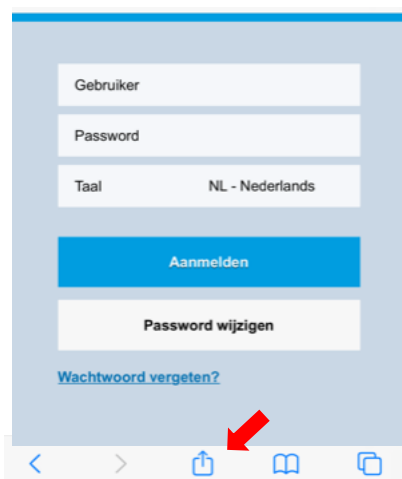

### iOS (Apple telefoon)

1. Open je webbrowser (safari)

2. Typ de volgende URL over:

<https://fiori.app.prezero.nl> of scan deze QR code

Je ziet nu het inlogscherm.

3. Druk op het vierkantje met pijltje

4. Druk op 'zet op beginscherm'