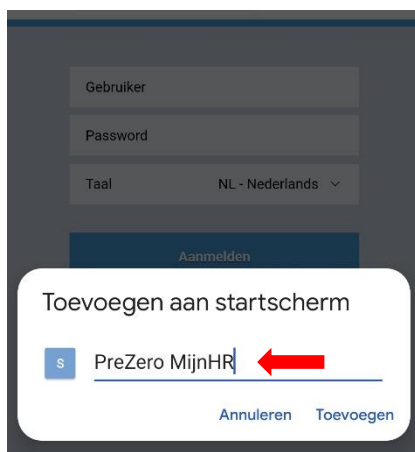

### iOS (Apple telefoon)

1. Open je webbrowser (safari)

2. Typ de volgende URL over:

<https://fiori.app.prezero.nl> of scan deze QR code

Je ziet nu het inlogscherm.

3. Druk op het vierkantje met pijltje

4. Druk op 'zet op beginscherm'

5. Pas de naam van de snelkoppeling aan en druk op 'voeg toe'

De snelkoppeling staat nu op je beginscherm

## Android (o.a. Samsung, Huawei, Xiaomi, OnePlus, Nokia, Motorola, OPPO)

1. Open je webbrowser (google chrome)

2. Typ de volgende URL over:

<https://fiori.app.prezero.nl> of scan deze QR code

Je ziet nu het inlogscherf.

3. Druk op de 3 puntjes

4. Druk op 'toevoegen aan startscherm'

5. Pas de naam van de snelkoppeling aan en druk op 'Toevoegen'

6. Druk op 'Toevoegen'

De snelkoppeling staat nu op je beginscherf